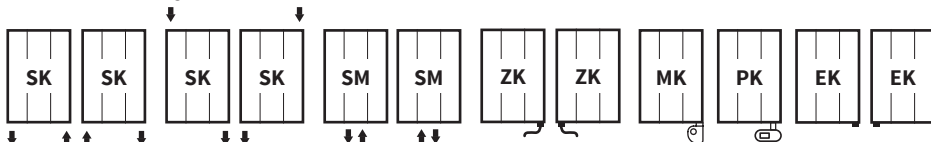

Možnosti připojení

Typ zapojení nutno specifikovat v objednávce, více viz str. 112, pozice 13. a 14. / ¹⁾ k nejbližšímu většímu standardnímu rozměru