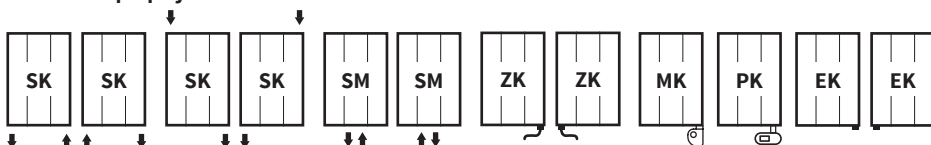

Možnosti připojení

Typ zapojení nutno specifikovat v objednávce, více viz str. 112, pozice 13. a 14. / ¹⁾ k nejbližšímu většímu standardnímu rozměru