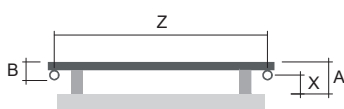

Typy výška (H) / délka (L) [mm]

Ikaria/ Ikaria Radius

Ikaria Double

Uchycení

Ikaria

Typ	X [mm]	A [mm]
Plastové držáky (RAL 9016, chrom)	50-60	85-95
Kovové držáky (Ostatní barvy)	45-55	80-90

Ikaria Radius

Typ	Délka [mm]	X [mm]	A [mm]
Kovové držáky (RAL 9016, ostatní barvy)	500	54-64	129-139
	600	62-72	142-152