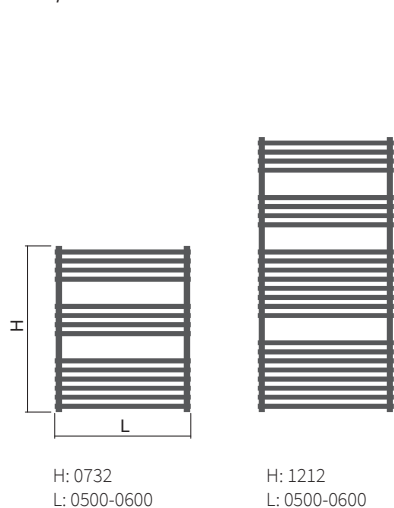

Cena chromového provedení na dotázání. Chromová povrchová úprava snižuje tepelný výkon až o 30 %.

Ikaria Radius

Výška (H) Délka (L) [mm]	Hloubka (B)	Hmotnost	Objem	Teplotní exponent	Výkon 75/65/20°C	El. příkon topná tyč Z, Mini PW, Vision	El. příkon Solo, Rio, Neo	Připojovací rozteč (Z)	Bílá barva RAL 9016	Elektro*
kód	[mm]	[kg]	[l]	[-]	[W]	[W]	[W]	[mm]	[€]	[€]
DIKR 0732 0500	89	6,1	2,8	1,235	349	300	400	446	162,21	✓
DIKR 0732 0600	102	7,0	3,2	1,235	400	400	400	546	178,80	✓
DIKR 1212 0500	89	10,4	4,7	1,235	593	600	600	446	210,01	✓
DIKR 1212 0600	102	12,0	5,5	1,235	682	700	600	546	225,00	✓
DIKR 1772 0500	89	15,5	7,1	1,235	878	900	800	446	288,03	✓
DIKR 1772 0600	102	17,9	8,2	1,235	1 018	1 000	1000	546	300,74	✓

Ikaria Double

Výška (H) Délka (L) [mm]	Hloubka (B)	Hmotnost	Objem	Teplotní exponent	Výkon 75/65/20°C	El. příkon topná tyč Z, Mini PW, Vision	El. příkon Solo, Rio, Neo	Připojovací rozteč (Z)	Bílá barva RAL 9016	Elektro*
kód	[mm]	[kg]	[l]	[-]	[W]	[W]	[W]	[mm]	[€]	[€]
DIKD 0732 0600	68	12,4	5,7	1,141	591	600	600	564	225,74	✓
DIKD 1212 0600	68	21,2	9,7	1,141	955	1 000	1 000	564	335,62	✓
DIKD 1772 0600	68	31,8	14,6	1,141	1 429	1 200	1 200	564	472,88	✓

Typy výška (H) / délka (L) [mm]

Ikaria/ Ikaria Radius

Ikaria Double

Uchycení

Ikaria

Typ	X [mm]	A [mm]
Plastové držáky (RAL 9016, chrom)	50-60	85-95
Kovové držáky (Ostatní barvy)	45-55	80-90

Ikaria Radius

Typ	Délka [mm]	X [mm]	A [mm]
Kovové držáky (RAL 9016, ostatní barvy)	500	54-64	129-139
	600	62-72	142-152