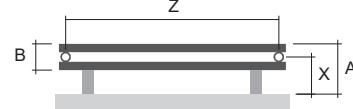

Typ	X [mm]	A [mm]
Plastové držáky (RAL 9016)	98-108	133-143
Kovové držáky (Ostatní barvy)	93-103	128-138