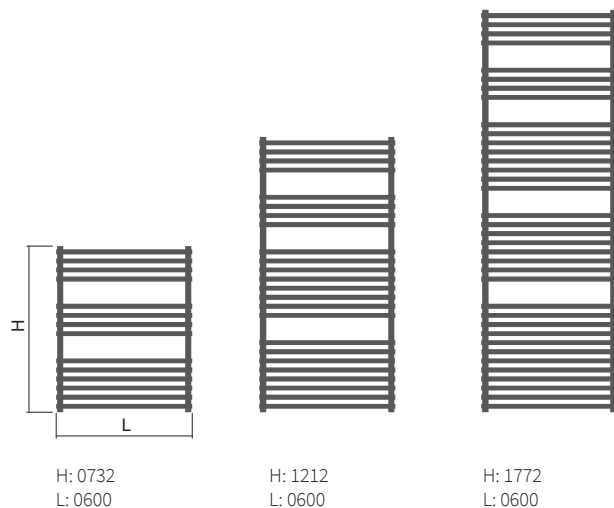

Cena chromového provedení na dotázání. Chromová povrchová úprava snižuje tepelný výkon až o 30 %.

Ikaria Radius

Výška (H) Délka (L) [mm]	Hloubka (B)	Hmotnost	Objem	Teplotní exponent	Výkon 75/65/20°C	El. příkon topná tyč Z, Mini PW, Vision	El. příkon Solo, Rio, Neo	Připojovací rozteč (Z)	Bílá barva RAL 9016	Elektro*
kód	[mm]	[kg]	[l]	[-]	[W]	[W]	[W]	[mm]	[€]	[€]
DIKR 0732 0500	89	6,1	2,8	1,235	349	300	400	446	162,21	✓
DIKR 0732 0600	102	7,0	3,2	1,235	400	400	400	546	178,80	✓
DIKR 1212 0500	89	10,4	4,7	1,235	593	600	600	446	210,01	✓
DIKR 1212 0600	102	12,0	5,5	1,235	682	700	600	546	225,00	✓
DIKR 1772 0500	89	15,5	7,1	1,235	878	900	800	446	288,03	✓
DIKR 1772 0600	102	17,9	8,2	1,235	1 018	1 000	1000	546	300,74	✓

Ikaria Double

Výška (H) Délka (L) [mm]	Hloubka (B)	Hmotnost	Objem	Teplotní exponent	Výkon 75/65/20°C	El. příkon topná tyč Z, Mini PW, Vision	El. příkon Solo, Rio, Neo	Připojovací rozteč (Z)	Bílá barva RAL 9016	Elektro*
kód	[mm]	[kg]	[l]	[-]	[W]	[W]	[W]	[mm]	[€]	[€]
DIKD 0732 0600	68	12,4	5,7	1,141	591	600	600	564	225,74	✓
DIKD 1212 0600	68	21,2	9,7	1,141	955	1 000	1 000	564	335,62	✓
DIKD 1772 0600	68	31,8	14,6	1,141	1 429	1 200	1 200	564	472,88	✓

Typy výška (H) / délka (L) [mm]

Ikaria/ Ikaria Radius

Ikaria Double

Uchycení

Ikaria

Typ	X [mm]	A [mm]
Plastové držáky (RAL 9016, chrom)	50-60	85-95
Kovové držáky (Ostatní barvy)	45-55	80-90

Ikaria Radius

Typ	Délka [mm]	X [mm]	A [mm]
Kovové držáky (RAL 9016, ostatní barvy)	500	54-64	129-139
	600	62-72	142-152