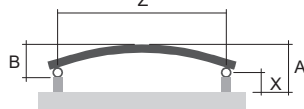

Typy výška (H) / délka (L) [mm]

Ikaria/ Ikaria Radius

Ikaria Double

Uchycení

Ikaria

Typ	X [mm]	A [mm]
Plastové držáky (RAL 9016, chrom)	50-60	85-95
Kovové držáky (Ostatní barvy)	45-55	80-90

Ikaria Radius

Typ	Délka [mm]	X [mm]	A [mm]
Kovové držáky (RAL 9016, ostatní barvy)	500	54-64	129-139
	600	62-72	142-152