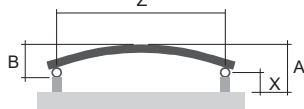

Typy výška (H) / délka (L) [mm]

Ikaria/ Ikaria Radius

Ikaria Double

Uchycení

Ikaria

Typ	X [mm]	A [mm]
Plastové držáky (RAL 9016, chrom)	50-60	85-95
Kovové držáky (Ostatní barvy)	45-55	80-90

Ikaria Radius

Typ	Délka [mm]	X [mm]	A [mm]
Kovové držáky (RAL 9016, ostatní barvy)	500	54-64	129-139
	600	62-72	142-152