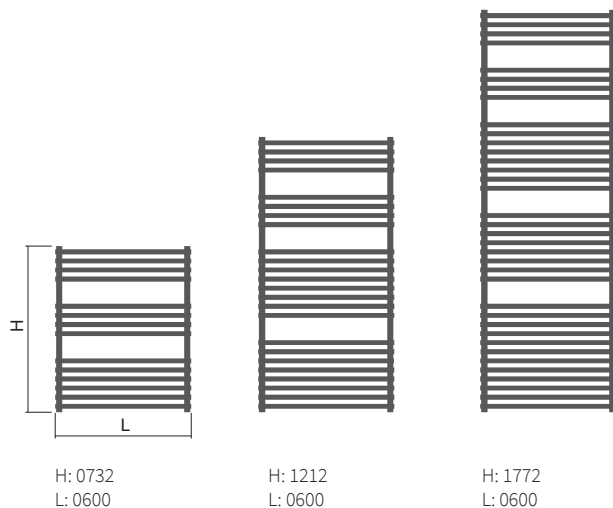

Cena chromového provedení na dotázání. Chromová povrchová úprava snižuje tepelný výkon až o 30 %.

Ikaria Radius

Výška (H) Délka (L) [mm]	Hloubka (B)	Hmotnost	Objem	Teplotní exponent	Výkon 75/65/20°C	El. příkon topná tyč Z, Mini PW, Vision	El. příkon Solo, Rio, Neo	Připojovací rozteč (Z)	Bílá barva RAL 9016	Elektro*
kód	[mm]	[kg]	[l]	[-]	[W]	[W]	[W]	[mm]	[Kč]	[Kč]
DIKR 0732 0500	89	6,1	2,8	1,235	349	300	400	446	3 971	✓
DIKR 0732 0600	102	7,0	3,2	1,235	400	400	400	546	4 377	✓
DIKR 1212 0500	89	10,4	4,7	1,235	593	600	600	446	5 141	✓
DIKR 1212 0600	102	12,0	5,5	1,235	682	700	600	546	5 508	✓
DIKR 1772 0500	89	15,5	7,1	1,235	878	900	800	446	7 051	✓
DIKR 1772 0600	102	17,9	8,2	1,235	1 018	1 000	1000	546	7 362	✓

Ikaria Double

Výška (H) Délka (L) [mm]	Hloubka (B)	Hmotnost	Objem	Teplotní exponent	Výkon 75/65/20°C	El. příkon topná tyč Z, Mini PW, Vision	El. příkon Solo, Rio, Neo	Připojovací rozteč (Z)	Bílá barva RAL 9016	Elektro*
kód	[mm]	[kg]	[l]	[-]	[W]	[W]	[W]	[mm]	[Kč]	[Kč]
DIKD 0732 0600	68	12,4	5,7	1,141	591	600	600	564	5 526	✓
DIKD 1212 0600	68	21,2	9,7	1,141	955	1 000	1 000	564	8 216	✓
DIKD 1772 0600	68	31,8	14,6	1,141	1 429	1 200	1 200	564	11 576	✓

Typy výška (H) / délka (L) [mm]

Ikaria/ Ikaria Radius

Ikaria Double

Uchycení

Ikaria

Typ	X [mm]	A [mm]
Plastové držáky (RAL 9016, chrom)	50-60	85-95
Kovové držáky (Ostatní barvy)	45-55	80-90

Ikaria Radius

Typ	Délka [mm]	X [mm]	A [mm]
Kovové držáky (RAL 9016, ostatní barvy)	500	54-64	129-139
	600	62-72	142-152