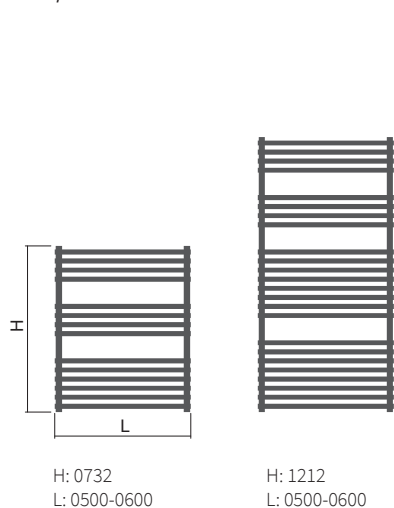

Ikaria Double

Výška (H) Délka (L) [mm]	Hloubka (B)	Hmotnost	Objem	Teplotní exponent	Výkon 75/65/20°C	El. příkon topná tyč Z, Mini PW, Vision	El. příkon Solo, Rio, Neo	Připojovací rozteč (Z)	Bílá barva RAL 9016	Elektro*
kód	[mm]	[kg]	[l]	[-]	[W]	[W]	[W]	[mm]	[Kč]	[Kč]
DIKD 0732 0600	68	12,4	5,7	1,141	591	600	600	564	5 526	✓
DIKD 1212 0600	68	21,2	9,7	1,141	955	1 000	1 000	564	8 216	✓
DIKD 1772 0600	68	31,8	14,6	1,141	1 429	1 200	1 200	564	11 576	✓

Typy výška (H) / délka (L) [mm]

Ikaria/ Ikaria Radius

Ikaria Double

Uchycení

Ikaria

Typ	X [mm]	A [mm]
Plastové držáky (RAL 9016, chrom)	50-60	85-95
Kovové držáky (Ostatní barvy)	45-55	80-90

Ikaria Radius

Typ	Délka [mm]	X [mm]	A [mm]
Kovové držáky (RAL 9016, ostatní barvy)	500	54-64	129-139
	600	62-72	142-152