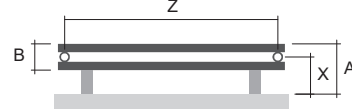

Typ	X [mm]	A [mm]
Plastové držáky (RAL 9016)	98-108	133-143
Kovové držáky (Ostatní barvy)	93-103	128-138