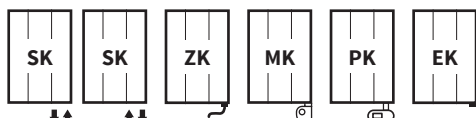

Možnosti připojení - levé provedení