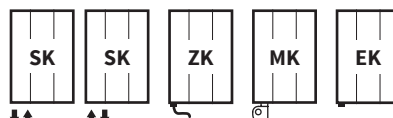

pravé provedení

Typ zapojení nutno specifikovat v objednávce, více viz str. 112, pozice 13. a 14. / ¹⁾ k nejbližšímu většímu standardnímu rozměru