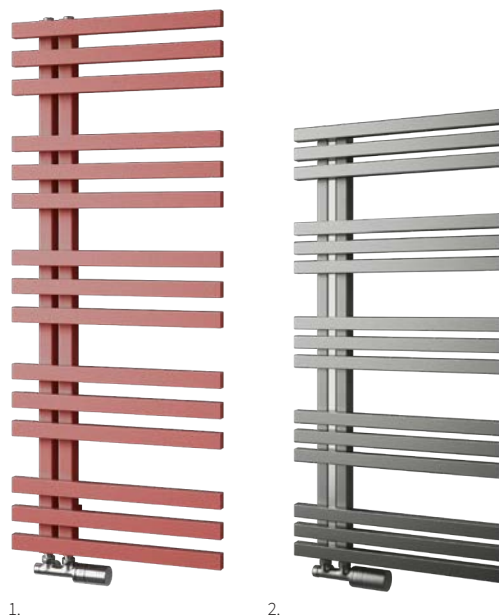

Echo

Echo Inox

Výrazným rysem modelu Echo je kombinace sběrnic s příčnými profily, které se vyznačují masivnější konstrukcí. Stane se tak vkusným doplňkem každého interiéru. Inovací tohoto modelu je Echo Inox z kartáčovaného nerez, který efektně zpestřuje díl z leštěného nerez. Vhodná kombinace s nerezovými doplňky v koupelně.

	Echo	Echo Inox
Materiál	ocelové profily 35x35 mm ocelové profily 35x15 mm	nerezové profily 30x30 mm nerezové profily 30x20 mm
Připojovací závity	4xG1/2"	4xG1/2"
Zkušební přetlak	0,65 MPa	1,3 MPa
Max. provozní přetlak	0,5 MPa	1,0 MPa
Max. provozní teplota	110 °C	95 °C
Počet profilů	12, 15, 21	15, 18, 21

1. Echo - Růžový korál S32 [26] / 2. Echo Inox / 3. Echo - Černý samet S40 [51]

Možnosti úprav

Povrchová úprava
Rozsah výšek [mm]
Rozsah délek [mm]
Změna rozměrů
Varianta elektro
Klasické připojení (SK)
Středové připojení (SM)
Boční připojení (SB)