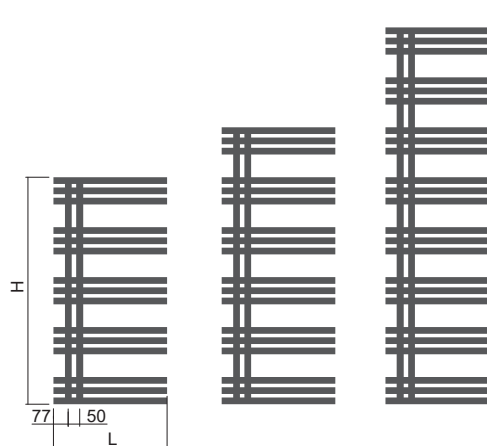

Typy výška (H) / délka (L) [mm]

Echo

H: 0955
L: 0500

H: 1215
L: 0500

H: 1735
L: 0500

Echo Inox

H: 1000
L: 0500

H: 1220
L: 0500