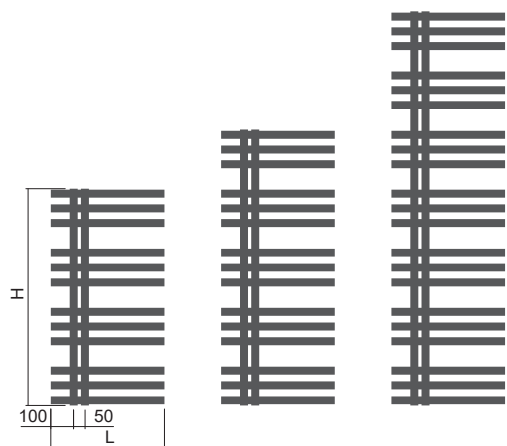

Echo

Výška (H) Délka (L) [mm]	Hloubka (B)	Hmotnost	Objem	Teplotní exponent	Výkon 75/65/20°C	El. příkon topná tyč Z, Mini PW, Vision	El. příkon Solo, Rio, Neo	Připojovací rozteč (Z)	Bílá barva RAL 9016	Elektro*
kód	[mm]	[kg]	[l]	[-]	[W]	[W]	[W]	[mm]	[€]	[€]
DECC 0955 0500	50	10,2	4,2	1,291	388	400	400	50	280,43	✓
DECC 1215 0500	50	12,8	5,3	1,297	471	500	400	50	332,52	✓
DECC 1735 0500	50	18,0	7,5	1,308	635	600	600	50	420,51	✓

Echo Inox

Výška (H) Délka (L) [mm]	Hloubka (B)	Hmotnost	Objem	Teplotní exponent	Výkon 75/65/20°C	El. příkon topná tyč Z, Mini PW, Vision	El. příkon Solo, Rio, Neo	Připojovací rozteč (Z)	Nerez	Elektro*
kód	[mm]	[kg]	[l]	[-]	[W]	[W]	[W]	[mm]	[€]	[€]
DXEC 1000 0500	50	12,7	4,9	1,300	464	500	400	50	1 043,01	✓
DXEC 1220 0500	50	15,5	5,5	1,300	559	600	600	50	1 219,85	✓
DXEC 1660 0500	50	21,1	7,5	1,300	749	700	800	50	1 595,63	✓

Typy výška (H) / délka (L) [mm]

Echo

H: 0955
L: 0500

H: 1215
L: 0500

H: 1735
L: 0500

Echo Inox

H: 1000
L: 0500

H: 1220
L: 0500