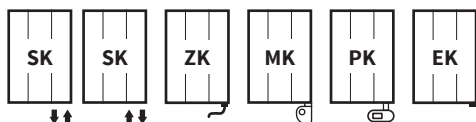

Možnosti připojení - levé provedení