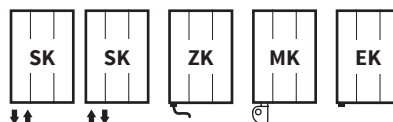

pravé provedení

Typ zapojení nutno specifikovat v objednávce, více viz str. 112, pozice 13. a 14. / ¹⁾ k nejbližšímu většímu standardnímu rozměru