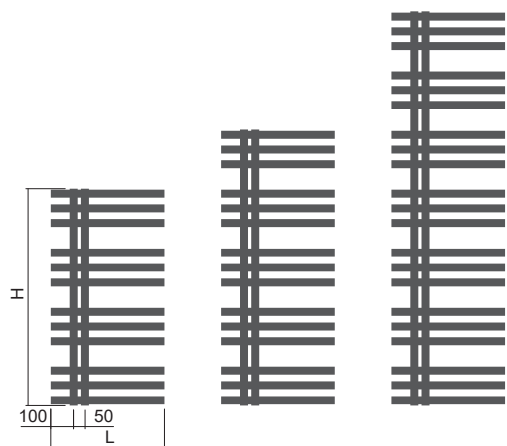

Echo

Výška (H) Délka (L) [mm]	Hloubka (B)	Hmotnost	Objem	Teplotní exponent	Výkon 75/65/20°C	El. příkon topná tyč Z, Mini PW, Vision	El. příkon Solo, Rio, Neo	Připojovací rozteč (Z)	Bílá barva RAL9016	Elektro*
kód	[mm]	[kg]	[l]	[-]	[W]	[W]	[W]	[mm]	[Kč]	[Kč]
DECC 0955 0500	50	10,2	4,2	1,291	388	400	400	50	6 865	✓
DECC 1215 0500	50	12,8	5,3	1,297	471	500	400	50	8 140	✓
DECC 1735 0500	50	18,0	7,5	1,308	635	600	600	50	10 294	✓

Echo Inox

Výška (H) Délka (L) [mm]	Hloubka (B)	Hmotnost	Objem	Teplotní exponent	Výkon 75/65/20°C	El. příkon topná tyč Z, Mini PW, Vision	El. příkon Solo, Rio, Neo	Připojovací rozteč (Z)	Nerez	Elektro*
kód	[mm]	[kg]	[l]	[-]	[W]	[W]	[W]	[mm]	[Kč]	[Kč]
DXEC 1000 0500	50	12,7	4,9	1,300	464	500	400	50	25 533	✓
DXEC 1220 0500	50	15,5	5,5	1,300	559	600	600	50	29 862	✓
DXEC 1660 0500	50	21,1	7,5	1,300	749	700	800	50	39 061	✓

Typy výška (H) / délka (L) [mm]

Echo

H: 0955
L: 0500

H: 1215
L: 0500

H: 1735
L: 0500

Echo Inox

H: 1000
L: 0500

H: 1220
L: 0500