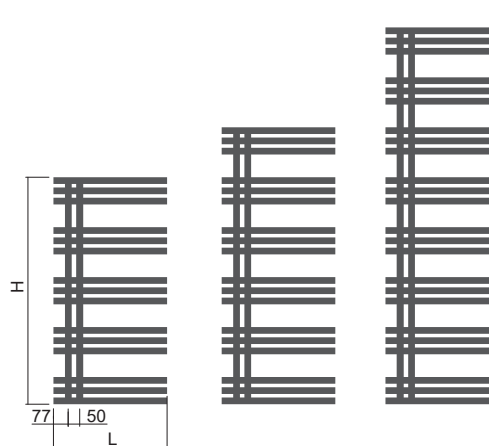

Typy výška (H) / délka (L) [mm]

Echo

H: 0955
L: 0500

H: 1215
L: 0500

H: 1735
L: 0500

Echo Inox

H: 1000
L: 0500

H: 1220
L: 0500