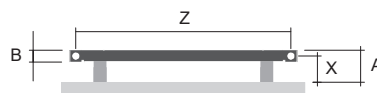

Kód Výška (H) / Délka (L) [mm]	Hloubka (B) [mm]	Hmotnost [kg]	Objem [l]	Teplotní exponent [-]	Výkon 75/65/20°C [W]	Elektrický příkon [W]	Připojovací rozteč (Z) [mm]	Bílá barva RAL 9016 [€]	Elektro* [€]
DCAR 1143 0605	32	15,3	5,0	1,294	449	400	570	206,66	✓
DCAR 1543 0605	32	20,3	6,6	1,269	624	600	570	258,20	✓
DCAR 1703 0605	32	22,0	7,1	1,258	691	800	570	282,17	✓

Postup objednání str. 160 / Hmotnost uvedena bez vody a obalu / Ceny stanoveny v € bez DPH / Ceny nezahrnují dopravu, připojovací sady a koupelnové doplňky / *Výpočet ceny elektrického provedení str. 155

Technické informace

Materiál	ocelový kryt ocelové trubky ø 20 mm ocelové profily 30x30 mm
Připojovací závit	4xG1/2"
Zkušební přetlak	1,3 MPa
Max. provozní přetlak	1 MPa
Max. provozní teplota	95 °C

Možnosti úprav

Povrchová úprava	barva
Rozsah výšek [mm]	NE
Rozsah délek [mm]	NE
Varianta elektro	(příplatek str. 154-156)
Klasické připojení (SK)	STANDARD
Středové připojení (SM)	ANO (příplatek 16,91 €)
Boční připojení (SB)	NE

Typy výška (H) / délka (L) [mm]

H 1143	H 1543	H 1703
L 0605	L 0605	L 0605

Uchycení

Typ	X [mm]	A [mm]
Plastové držáky (RAL 9016)	69-79	85-95
Kovové držáky (ostatní barvy)	69-79	85-95

Možnosti připojení

Typ zapojení nutno specifikovat v objednávce, více viz str. 160, pozice 13. a 14.