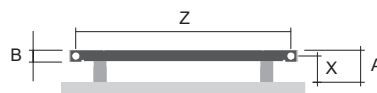

Kód Výška (H) / Délka (L) [mm]	Hloubka (B) [mm]	Hmotnost [kg]	Objem [l]	Teplotní exponent [-]	Výkon 75/65/20°C [W]	Elektrický příkon [W]	Připojovací rozteč (Z) [mm]	Bílá barva RAL 9016 [Kč]	Elektro* [Kč]
DCAR 1143 0605	32	15,3	5,0	1,294	449	400	570	5 059	✓
DCAR 1543 0605	32	20,3	6,6	1,269	624	600	570	6 321	✓
DCAR 1703 0605	32	22,0	7,1	1,258	691	800	570	6 908	✓

Postup objednání str. 160 / Hmotnost uvedena bez vody a obalu / Ceny stanoveny v Kč bez DPH / Ceny nezahrnují dopravu, připojovací sady a koupelnové doplňky / *Výpočet ceny elektrického provedení str. 155

Technické informace

Materiál	ocelový kryt ocelové trubky ø 20 mm ocelové profily 30x30 mm
Připojovací závity	4xG1/2"
Zkušební přetlak	1,3 MPa
Max. provozní přetlak	1 MPa
Max. provozní teplota	95 °C

Možnosti úprav

Povrchová úprava	barva
Rozsah výšek [mm]	NE
Rozsah délek [mm]	NE
Varianta elektro	(příplatek str. 154-156)
Klasické připojení (SK)	STANDARD
Středové připojení (SM)	ANO (příplatek 410 Kč)
Boční připojení (SB)	NE

Typy výška (H) / délka (L) [mm]

H 1143	H 1543	H 1703
L 0605	L 0605	L 0605

Uchycení

Typ	X [mm]	A [mm]
Plastové držáky (RAL 9016)	69-79	85-95
Kovové držáky (ostatní barvy)	69-79	85-95

Možnosti připojení

Typ zapojení nutno specifikovat v objednávce, více viz str. 160, pozice 13. a 14.